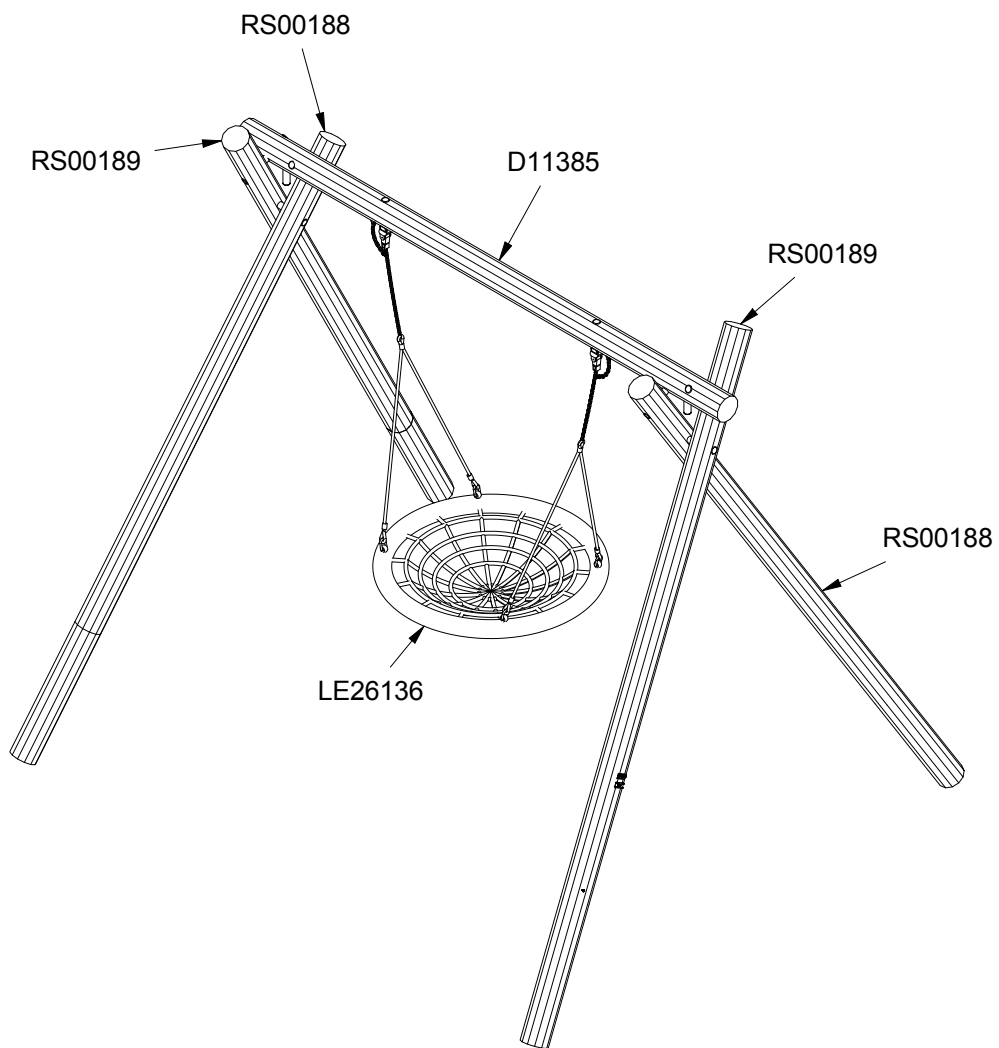

8t

x2

19m<sup>2</sup>

3,9x7,4x2,8m

~372 kg

~0,14m<sup>3</sup>

Ø18x400cm

72kg

## Parts List

| QTY | PART NO | DESCRIP.                     |
|-----|---------|------------------------------|
| 1   | D11385  | Ø140/160-3600mm, w. fittings |
| 2   | RS00188 | Ø140/160-3800mm              |
| 2   | RS00189 | Ø140/160-4000mm              |
| 1   | LE26136 | Swing seat basket Ø1250mm    |

| Parts List |         |                  |
|------------|---------|------------------|
| QTY        | PART NO | DESCRIP.         |
| 6          | LE15108 | Ø38 x40mm Spacer |
| 2          | LE15254 | M16x250mm        |
| 4          | LE15256 | M16x270mm        |
| 6          | LE16100 | M16 nut          |
| 12         | LE16152 | M16 - Ø30 mm     |
| 12         | LE16556 | Ø42/38mm         |

| Parts List |         |                            |
|------------|---------|----------------------------|
| QTY        | PART NO | DESCRIP.                   |
| 6          | LE15901 | 3x16, PH                   |
| 1          | LE15904 | Max 4 pers. tag            |
| 1          | LE15910 | Name tag                   |
| 1          | LE16599 | Sealtite 970 1,5 ml (Glue) |