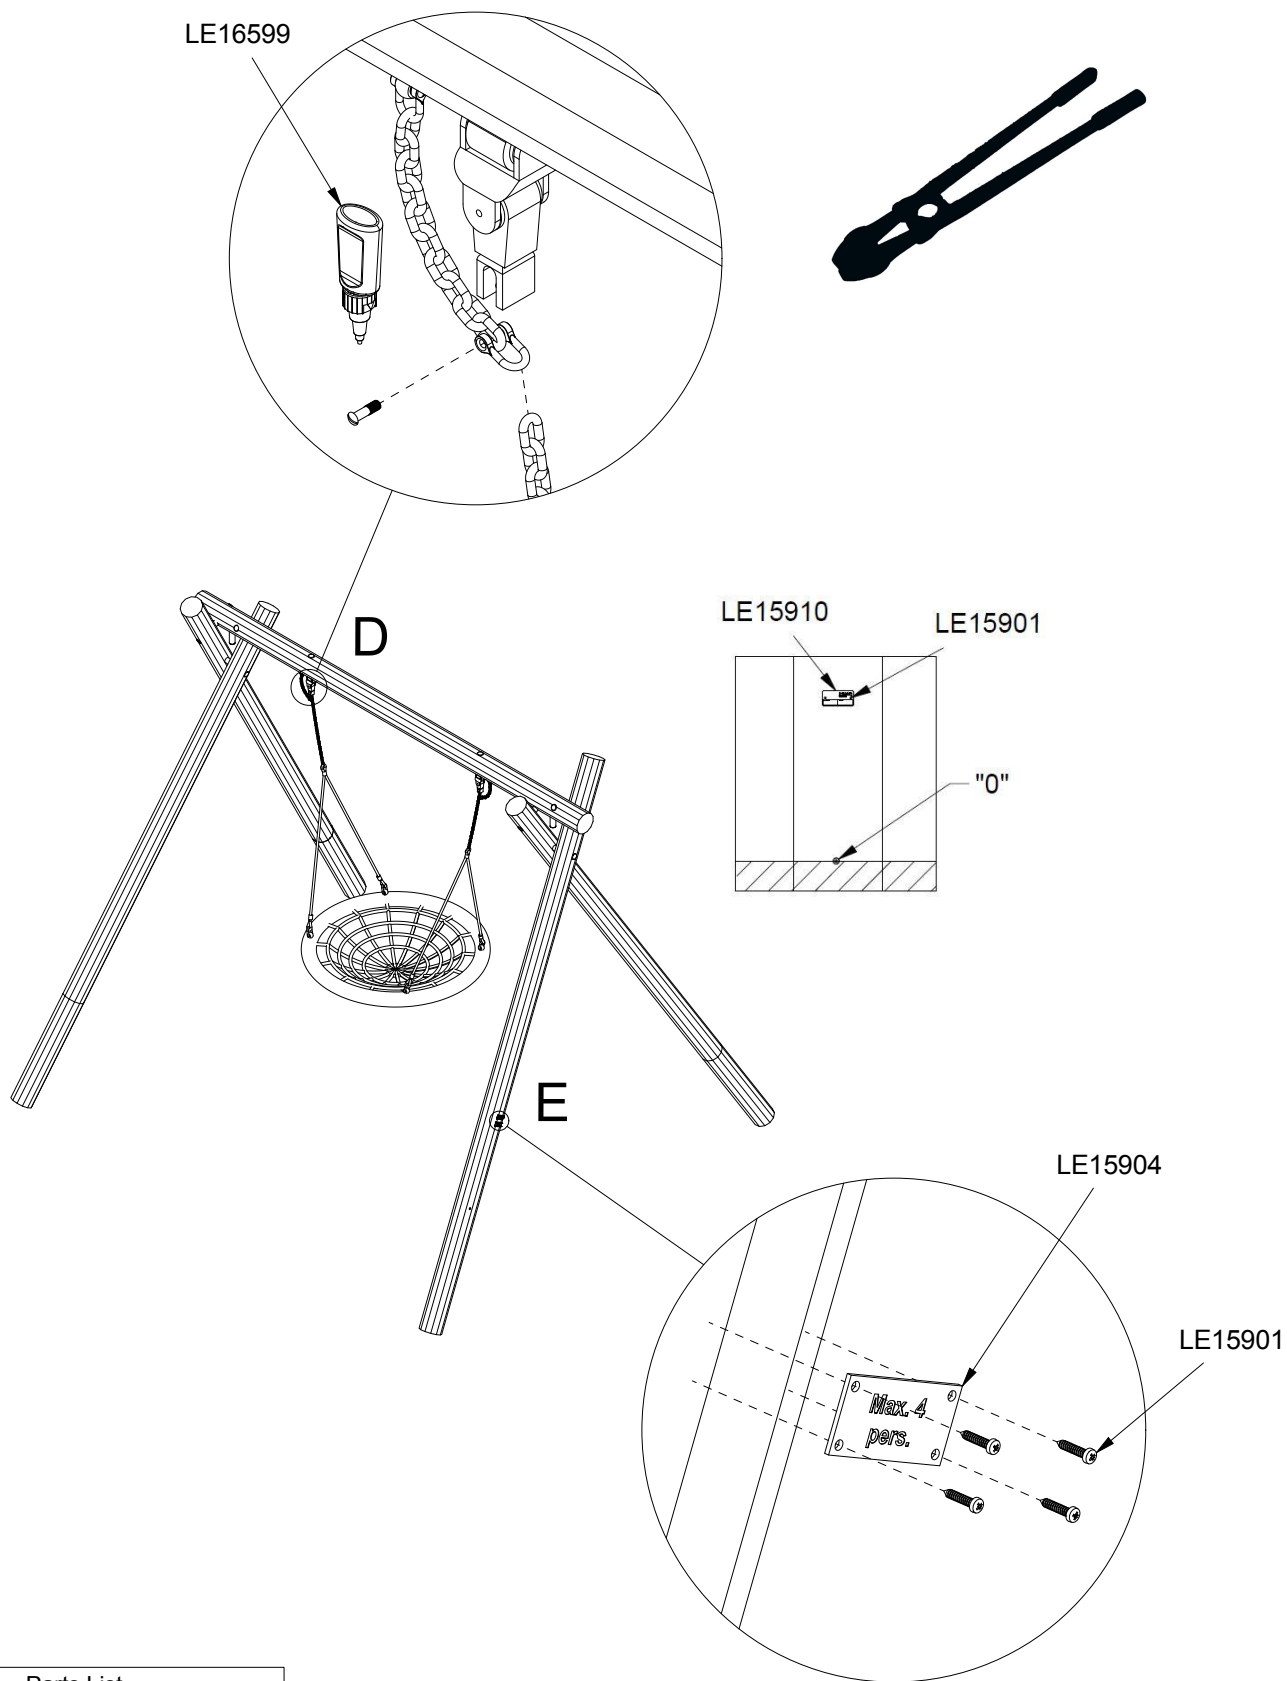

## Parts List

| QTY | PART NO | DESCRIP.                     |
|-----|---------|------------------------------|
| 1   | D11385  | Ø140/160-3600mm, w. fittings |
| 2   | RS00188 | Ø140/160-3800mm              |
| 2   | RS00189 | Ø140/160-4000mm              |
| 1   | LE26136 | Swing seat basket Ø1250mm    |

| Parts List |         |                  |
|------------|---------|------------------|
| QTY        | PART NO | DESCRIP.         |
| 6          | LE15108 | Ø38 x40mm Spacer |
| 2          | LE15254 | M16x250mm        |
| 4          | LE15256 | M16x270mm        |
| 6          | LE16100 | M16 nut          |
| 12         | LE16152 | M16 - Ø30 mm     |
| 12         | LE16556 | Ø42/38mm         |

| Parts List |         |                            |
|------------|---------|----------------------------|
| QTY        | PART NO | DESCRIP.                   |
| 6          | LE15901 | 3x16, PH                   |
| 1          | LE15904 | Max 4 pers. tag            |
| 1          | LE15910 | Name tag                   |
| 1          | LE16599 | Sealtite 970 1,5 ml (Glue) |