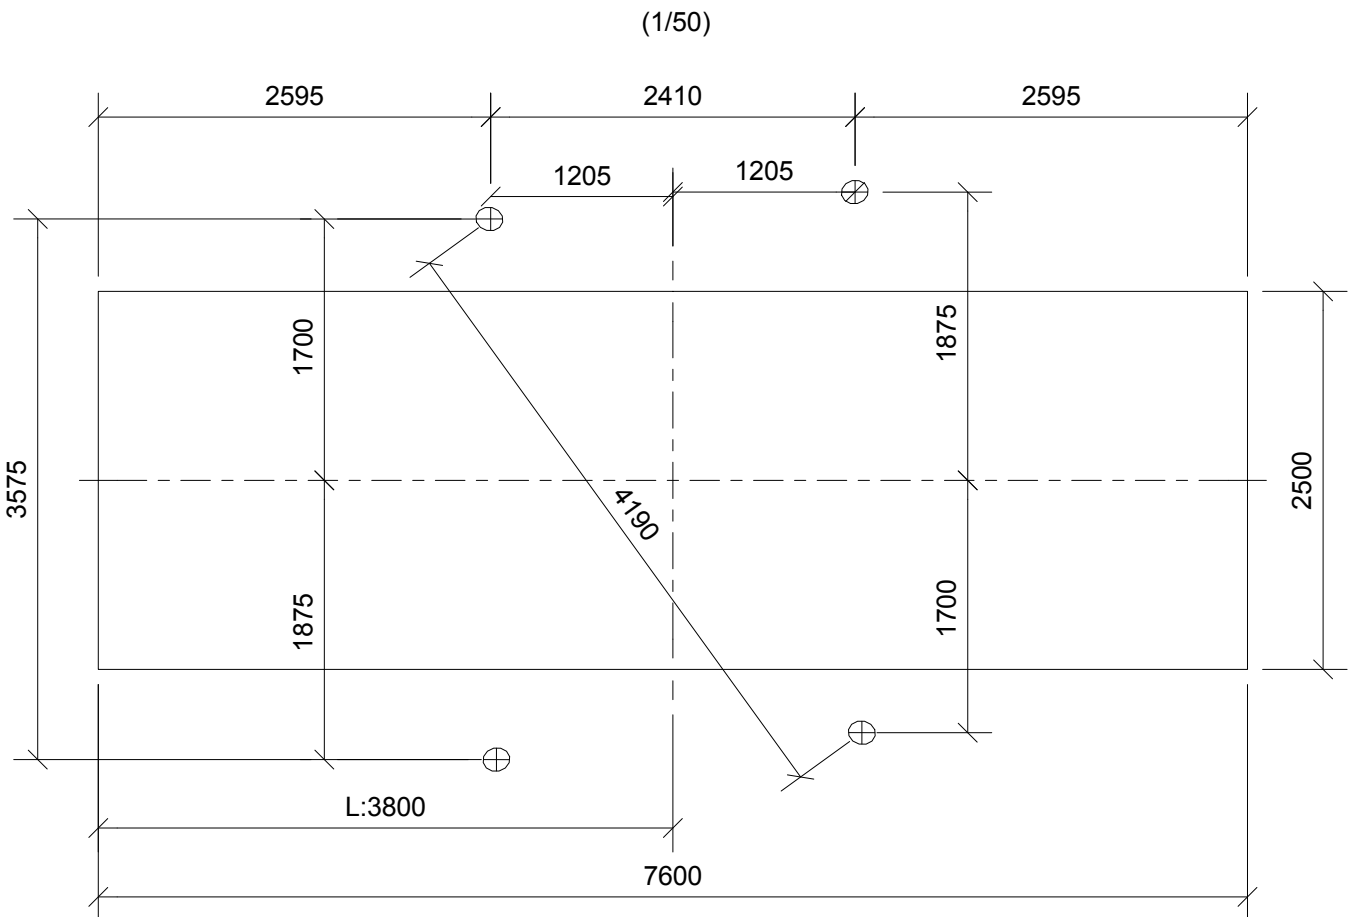

8t

x2

19m<sup>2</sup>

3,9x7,4x2,8m

~372 kg

~0,14m<sup>3</sup>

Ø18x400cm

72kg

## Parts List

| QTY | PART NO | DESCRIP.                     |
|-----|---------|------------------------------|
| 1   | D11385  | Ø140/160-3600mm, w. fittings |
| 2   | RS00188 | Ø140/160-3800mm              |
| 2   | RS00189 | Ø140/160-4000mm              |
| 1   | LE26136 | Swing seat basket Ø1250mm    |

| Parts List |         |                  |
|------------|---------|------------------|
| QTY        | PART NO | DESCRIP.         |
| 6          | LE15108 | Ø38 x40mm Spacer |
| 2          | LE15254 | M16x250mm        |
| 4          | LE15256 | M16x270mm        |
| 6          | LE16100 | M16 nut          |
| 12         | LE16152 | M16 - Ø30 mm     |
| 12         | LE16556 | Ø42/38mm         |

| Parts List |         |                            |
|------------|---------|----------------------------|
| QTY        | PART NO | DESCRIP.                   |
| 6          | LE15901 | 3x16, PH                   |
| 1          | LE15904 | Max 4 pers. tag            |
| 1          | LE15910 | Name tag                   |
| 1          | LE16599 | Sealtite 970 1,5 ml (Glue) |