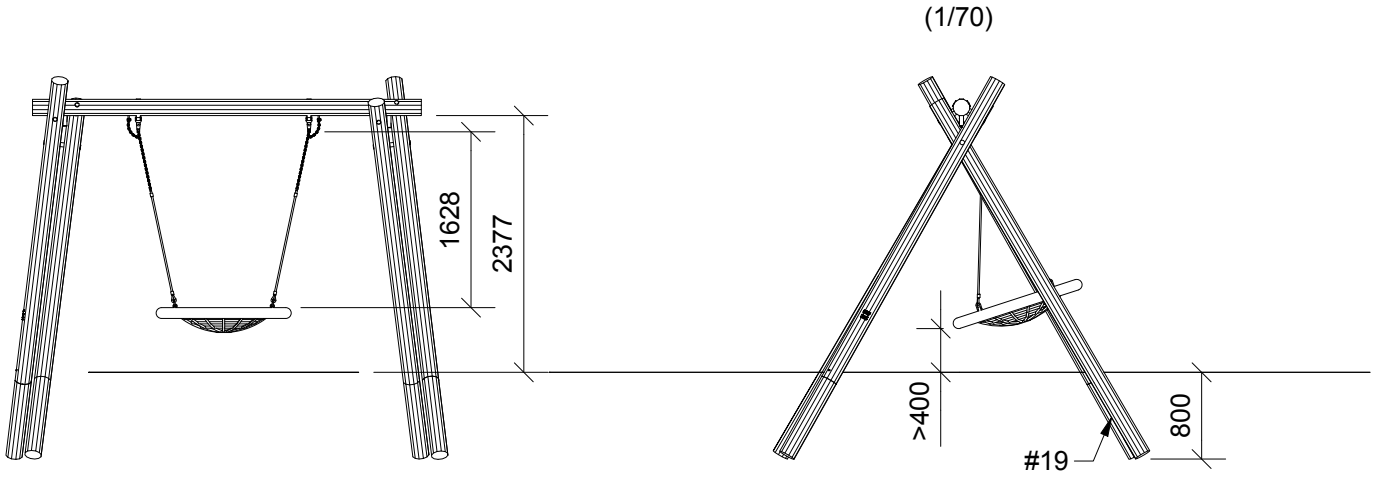

8t

x2

19m<sup>2</sup>

3,9x7,4x2,8m

~372 kg

~0,14m<sup>3</sup>

Ø18x400cm

72kg

## Parts List

| QTY | PART NO | DESCRIP.                     |
|-----|---------|------------------------------|
| 1   | D11385  | Ø140/160-3600mm, w. fittings |
| 2   | RS00188 | Ø140/160-3800mm              |
| 2   | RS00189 | Ø140/160-4000mm              |
| 1   | LE26136 | Swing seat basket Ø1250mm    |

| Parts List |         |                  |
|------------|---------|------------------|
| QTY        | PART NO | DESCRIP.         |
| 6          | LE15108 | Ø38 x40mm Spacer |
| 2          | LE15254 | M16x250mm        |
| 4          | LE15256 | M16x270mm        |
| 6          | LE16100 | M16 nut          |
| 12         | LE16152 | M16 - Ø30 mm     |
| 12         | LE16556 | Ø42/38mm         |

| Parts List |         |                            |
|------------|---------|----------------------------|
| QTY        | PART NO | DESCRIP.                   |
| 6          | LE15901 | 3x16, PH                   |
| 1          | LE15904 | Max 4 pers. tag            |
| 1          | LE15910 | Name tag                   |
| 1          | LE16599 | Sealtite 970 1,5 ml (Glue) |