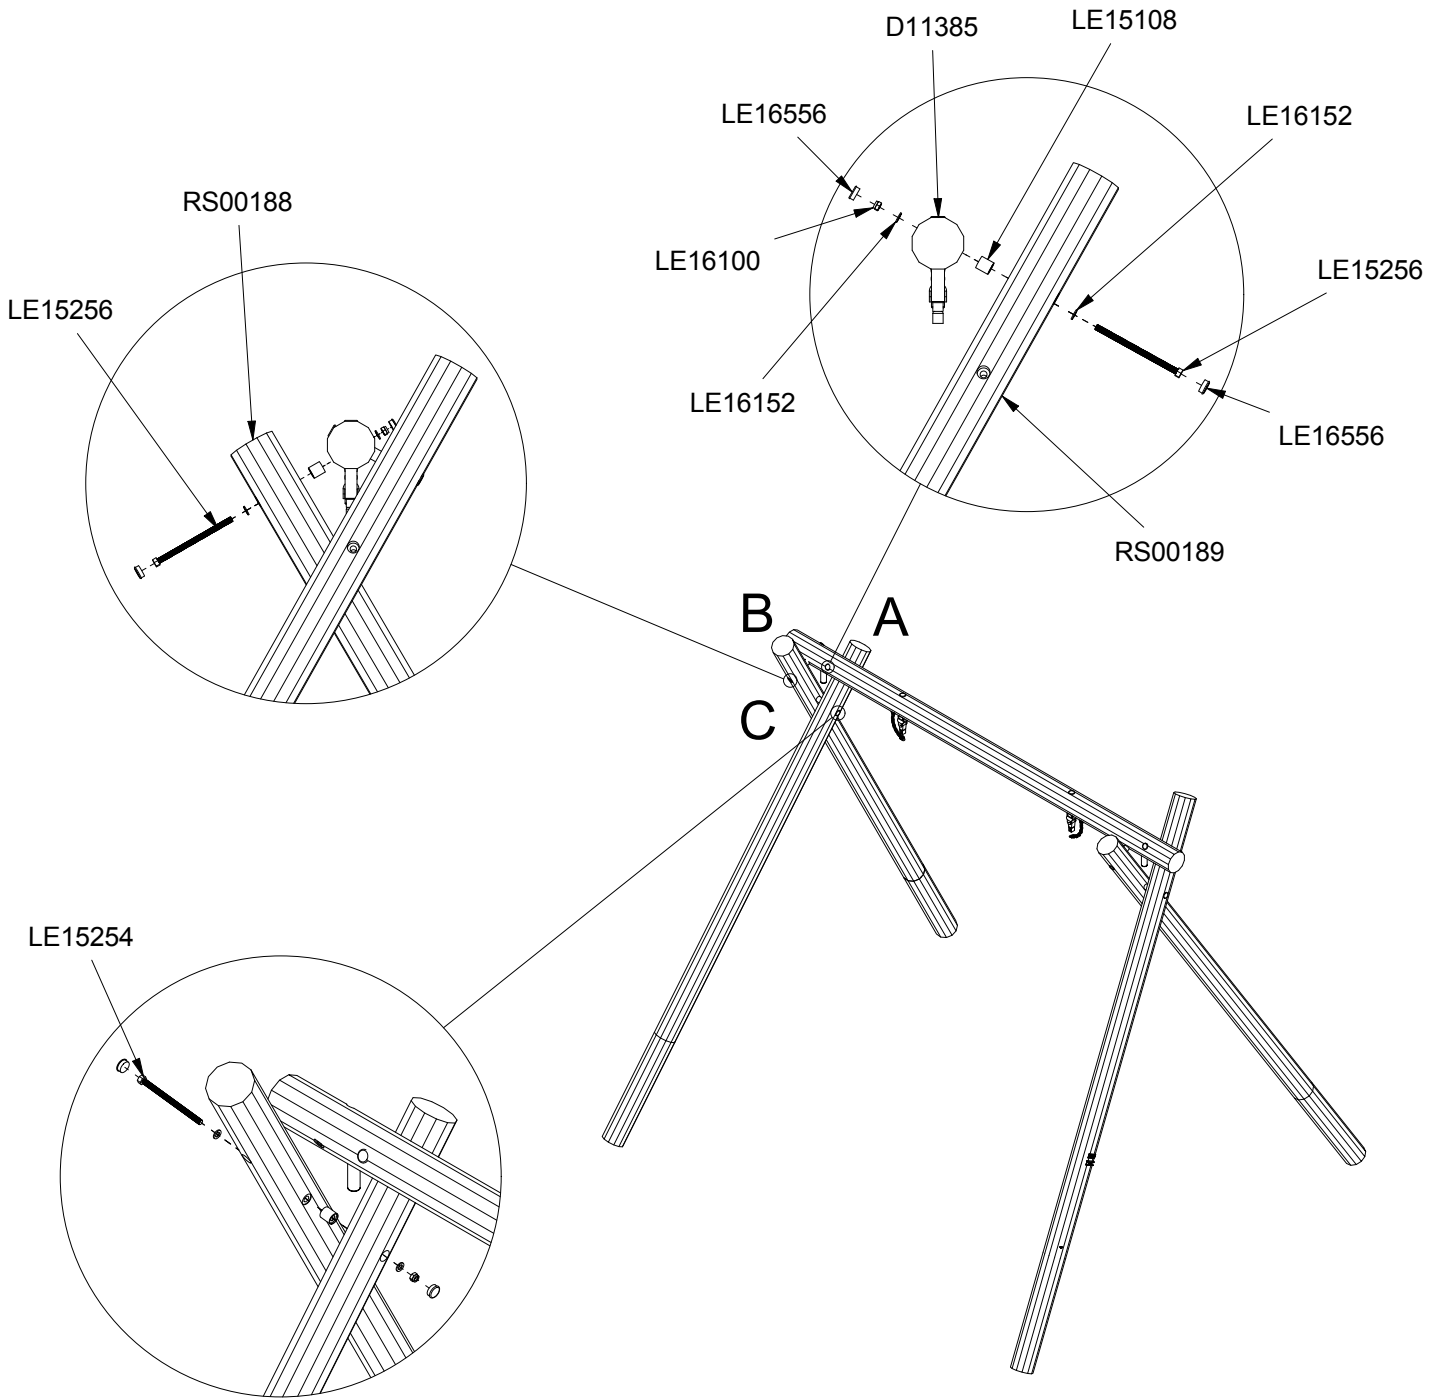

8t

x2

19m<sup>2</sup>

3,9x7,4x2,8m

~372 kg

~0,14m<sup>3</sup>

Ø18x400cm

72kg

## Parts List

| QTY | PART NO | DESCRIP.                     |
|-----|---------|------------------------------|
| 1   | D11385  | Ø140/160-3600mm, w. fittings |
| 2   | RS00188 | Ø140/160-3800mm              |
| 2   | RS00189 | Ø140/160-4000mm              |
| 1   | LE26136 | Swing seat basket Ø1250mm    |

| Parts List |         |                  |
|------------|---------|------------------|
| QTY        | PART NO | DESCRIP.         |
| 6          | LE15108 | Ø38 x40mm Spacer |
| 2          | LE15254 | M16x250mm        |
| 4          | LE15256 | M16x270mm        |
| 6          | LE16100 | M16 nut          |
| 12         | LE16152 | M16 - Ø30 mm     |
| 12         | LE16556 | Ø42/38mm         |

| Parts List |         |                            |
|------------|---------|----------------------------|
| QTY        | PART NO | DESCRIP.                   |
| 6          | LE15901 | 3x16, PH                   |
| 1          | LE15904 | Max 4 pers. tag            |
| 1          | LE15910 | Name tag                   |
| 1          | LE16599 | Sealtite 970 1,5 ml (Glue) |