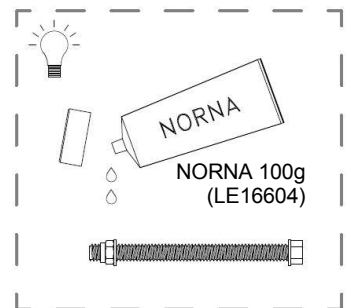

8t

x2

19m<sup>2</sup>

3,9x7,4x2,8m

~372 kg

~0,14m<sup>3</sup>

Ø18x400cm

72kg

## Parts List

| QTY | PART NO | DESCRIP.                     |
|-----|---------|------------------------------|
| 1   | D11385  | Ø140/160-3600mm, w. fittings |
| 2   | RS00188 | Ø140/160-3800mm              |
| 2   | RS00189 | Ø140/160-4000mm              |
| 1   | LE26136 | Swing seat basket Ø1250mm    |

| Parts List |         |                  |
|------------|---------|------------------|
| QTY        | PART NO | DESCRIP.         |
| 6          | LE15108 | Ø38 x40mm Spacer |
| 2          | LE15254 | M16x250mm        |
| 4          | LE15256 | M16x270mm        |
| 6          | LE16100 | M16 nut          |
| 12         | LE16152 | M16 - Ø30 mm     |
| 12         | LE16556 | Ø42/38mm         |

| Parts List |         |                            |
|------------|---------|----------------------------|
| QTY        | PART NO | DESCRIP.                   |
| 6          | LE15901 | 3x16, PH                   |
| 1          | LE15904 | Max 4 pers. tag            |
| 1          | LE15910 | Name tag                   |
| 1          | LE16599 | Sealtite 970 1,5 ml (Glue) |